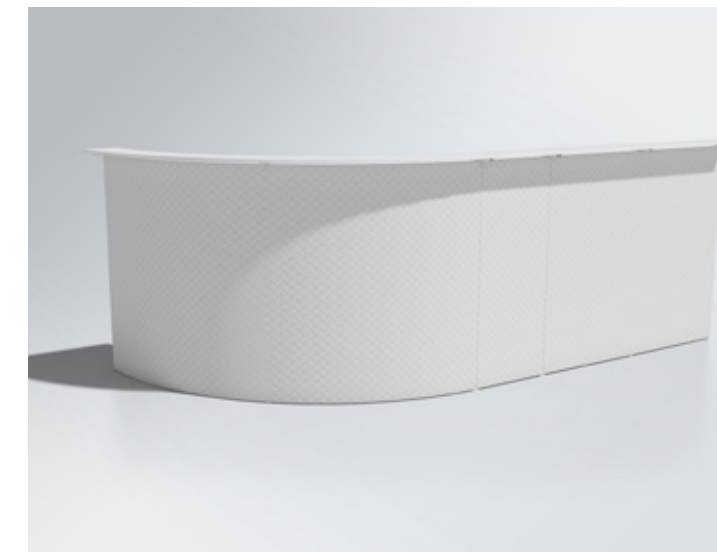

BÁRASZTAL I BAR TABLE

BÁRASZTAL I "DESIGN" BAR TABLE

Méretek | Dimensions: 62cm x 103cm

Anyag: fa és textil | Material: wood and textile

Szín: fehér | Color: white

BÁRASZTAL LED I BAR TABLE LED

Méretek | Dimensions: 62cm x 103cm

Szín: fehér I Color: white

**SORBA ÉPÍTHETŐ VILÁGÍTÓ PADOK,
KÜLÖNBÖZŐ MINTÁKKAL
MODULAR ILLUMINATED BENCHES
WITH DIFFERENT PATTERNS**

Méretek I 1 elem : sz90cm x m50cm x m55cm
Dimensions I 1 modul : w90cm x h50cm x d55cm

Szín : fehér, világító I Color : white, lighting

Anyag : fa I Material : wood

**VINO ITALPULT EGYBEN I
WINE PIER - WHOLE**

Méretek I Dimensions: 362cm x 130cm

Anyag: fém I Material: metal

Szín: fehér I Color: white